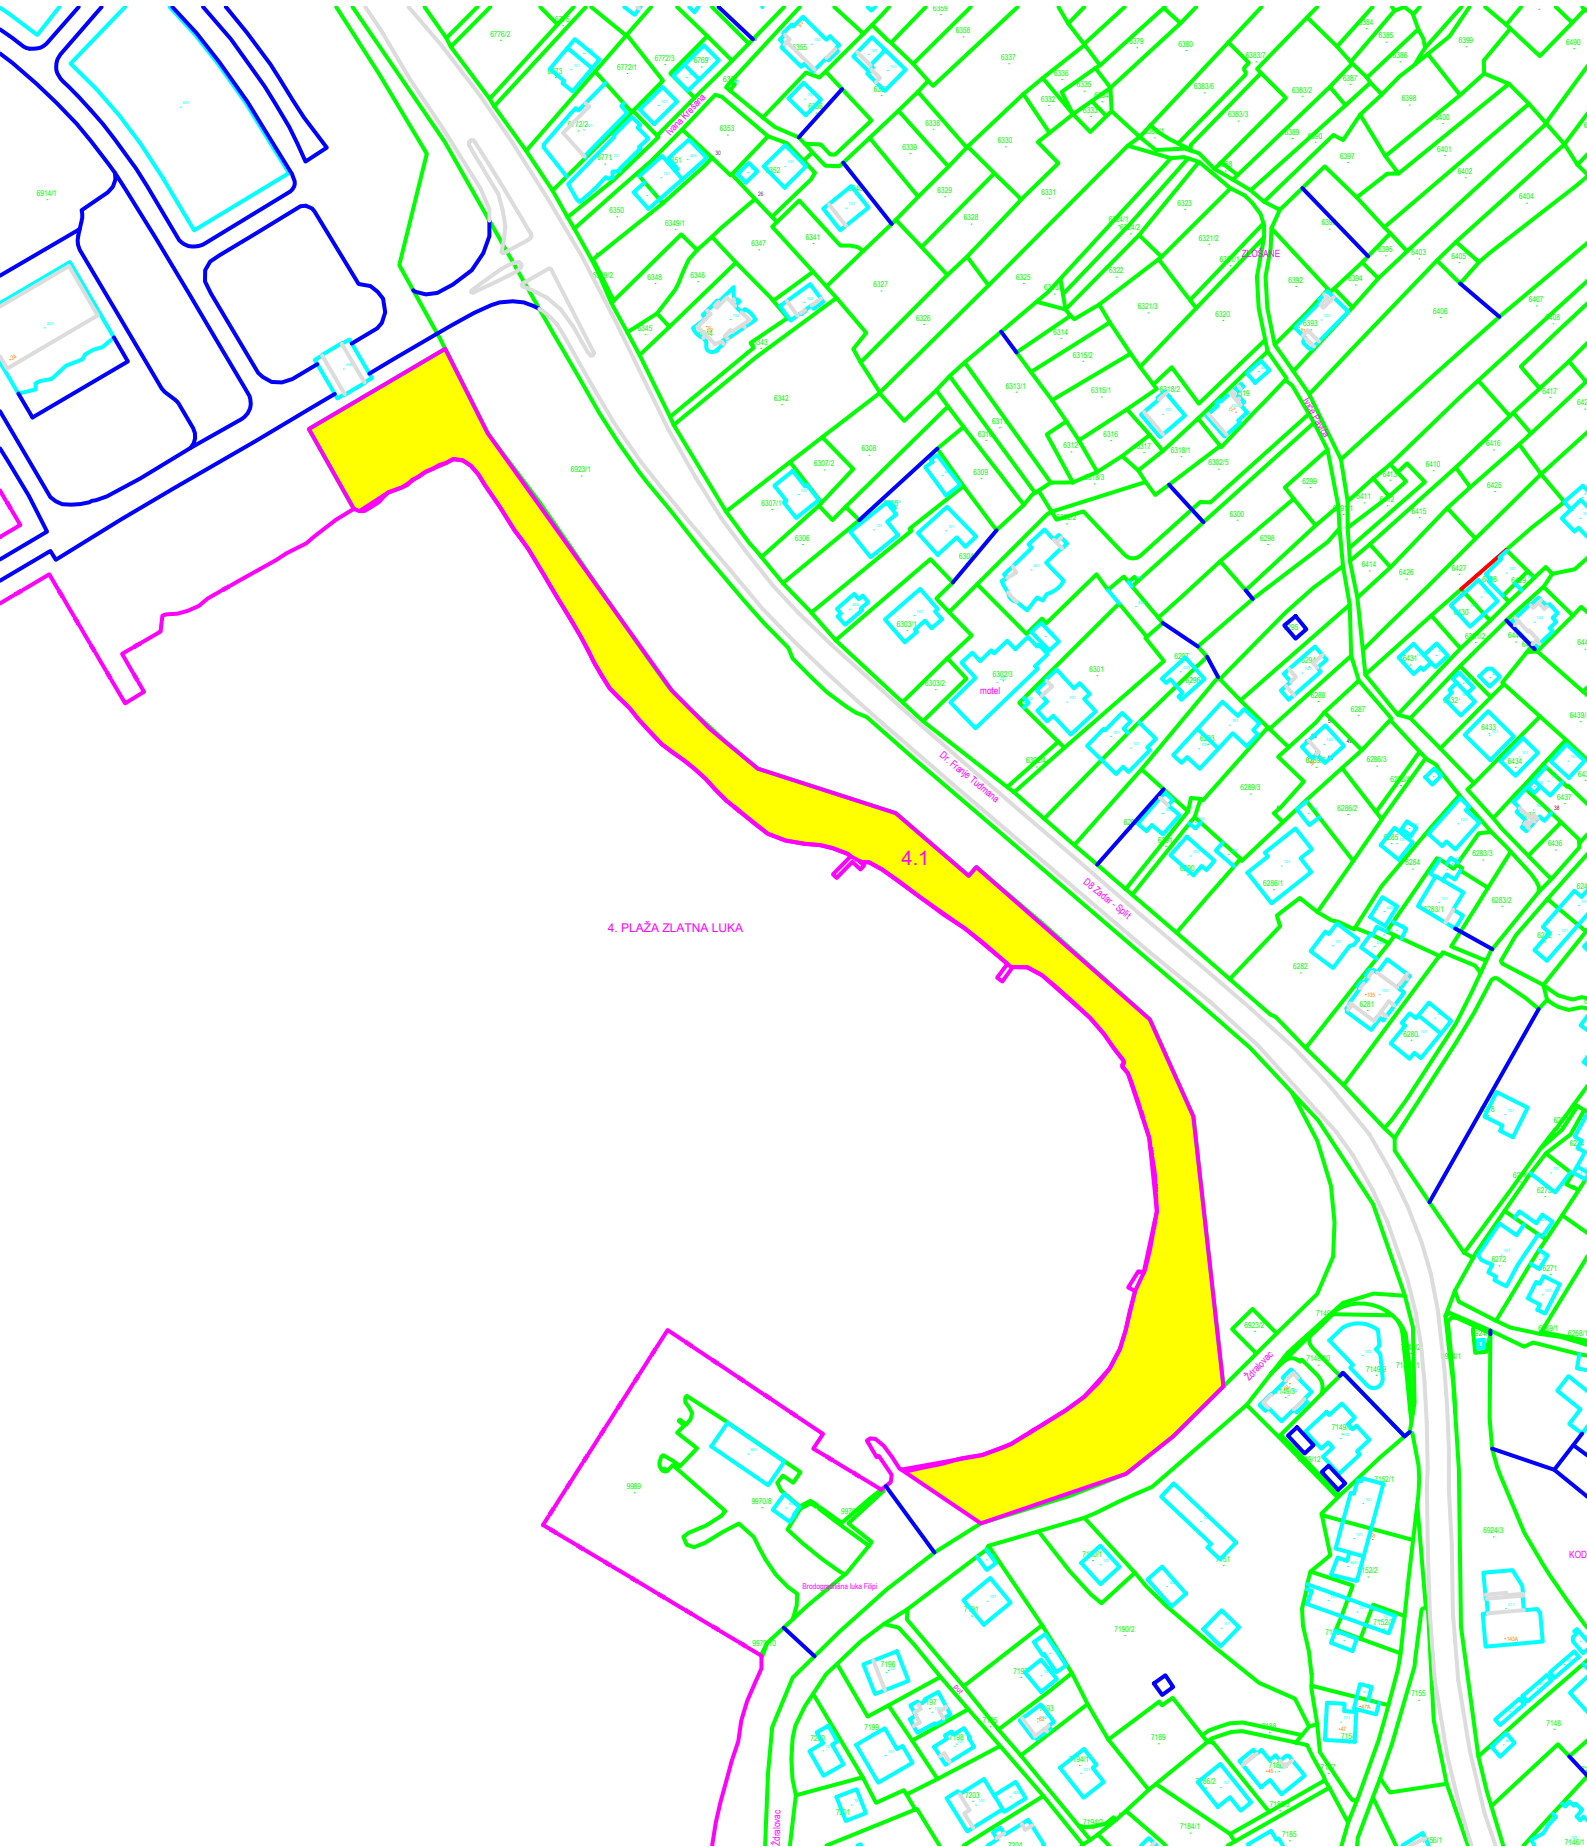

1. PLAŽA DJEČJI RAJ

1. PLAŽA DJEČJI RAJ

JADRANSKO MORE

Ri Barje

1.4
L1-L8

1.5

1.1

1.34

2. RT BARBIR

2.1

4. PLAŽA ZLATNA LUKA

4.1

Dr. Franjo Tuđman

Dr. Zvonimir Špan

Zabranjeno

Športsko-rekreacijska luka Ploče

5780/12

5780/3

5780/15

5780/7

5780/16

5780/6

5780/18

5. PLAŽA TUSTICA