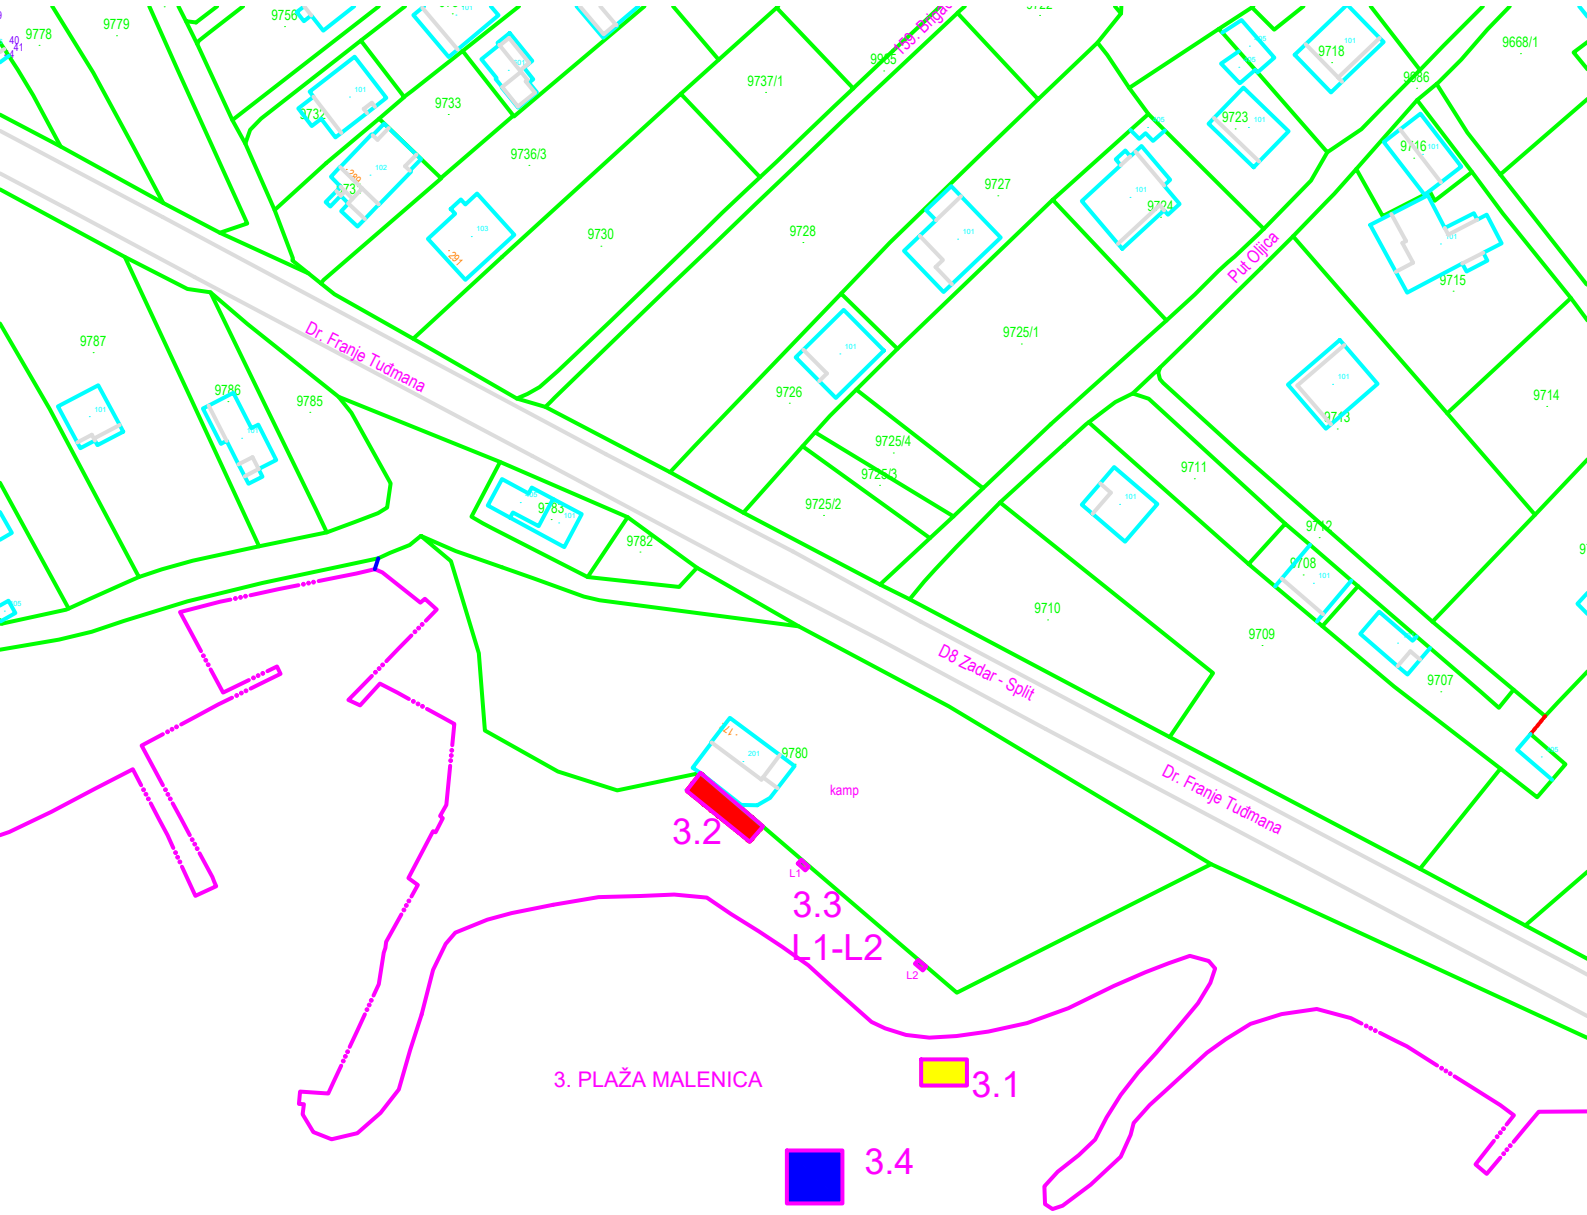

1. PLAŽA DJEČJI RAJ

1. PLAŽA DJEČJI RAJ

JADRANSKO MORE

Ri Barje

1.4
L1-L8

1.5

1.1

1.34

2. RT BARBIR

2.1

4. PLAŽA ZLATNA LUKA

4.1

Dr. Franjo Tuđman

Dr. Zvonimir Špan

Zabranjeno

Športsko-rekreacijska luka Ploče

9695/2

9690

5780/5

9694

9692

9691

5780/4

5780/14

5780/12

5780/3

5780/15

5780/7

5780/16

5780/6

5780/18

5. PLAŽA TUSTICA